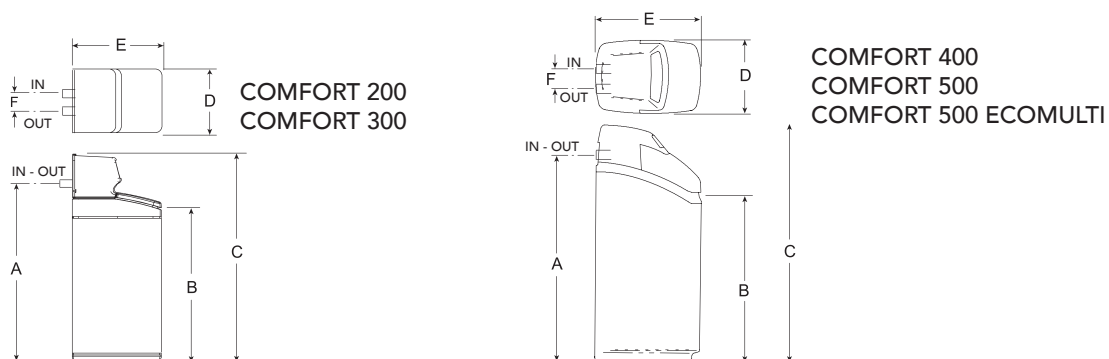

* Multifunkcionalni filter za korisnike koji upotrebljavaju vodu iz vlastitog izvora, s povećanim sadržajem željeza i mangana.

Dimenzije	A	B	C	D	E	F
COMFORT 200	54 cm	41,4 cm	66,8 cm	32,4 cm	43,2 cm	8,6 cm
COMFORT 300	70 cm	58,4 cm	83,8 cm	32,4 cm	43,2 cm	8,6 cm
COMFORT 400	96,5 cm	83 cm	114 cm	35,5 cm	51 cm	8,6 cm
COMFORT 500 / COMFORT 500 ECOMULTI	96,5 cm	83 cm	114 cm	35,5 cm	51 cm	8,6 cm