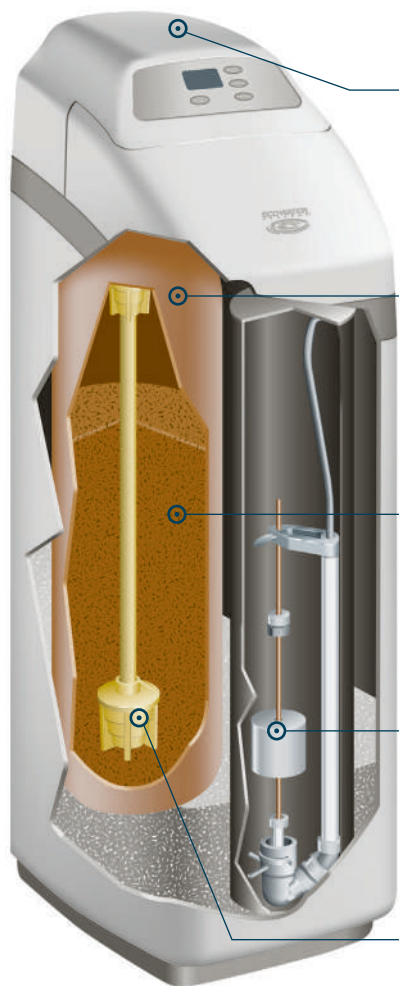

Tvrda voda nakon grijanja stvara kamenac u bojleru, koji uništava grijaće instalacije i kućanske uređaje

Omekšivač vode će povećati učinkovitost instalacija grijanja i produljiti njihov životni vijek

Perete li ručnike u tvrdoj vodi? Morate dodati omekšivač za rublje jer će u protivnom biti kruti

Tkanine oprane u mekoj vodi bit će čiste i meke na dodir čak i bez omekšivača rublja

Tvrda voda zahtijeva korištenje veće količine deterdženta, koji nadražuje i isušuje kožu

Upotrebom omekšivača vode smanjuju setroškovi korištenja deterdženta, a vaša koža i kosa bit će mekane, bez iritacija

Pouzdana i učinkoviti omekšivači COMFORT

Patentirana, elektronski kontrolirana glava, otporna na velike fluktuacije tlaka i lošiju kvalitetu vode iz slavine.

Višeslojni, staklenim vlaknima ojačani spremnik smole, otporan na koroziju i visoki tlak vode.

Visoko učinkovita, monosferna smola dugog životnog vijeka.

Ventil rasola koji kontrolira protok vode u i iz spremnika s rasolom, opremljen zaštitom koja sprječava prelijevanje.

Patentirana donja košara koja koristi tlak vode za omekšavanje i ispiranje smole. To omogućuje najvišu učinkovitost smole.